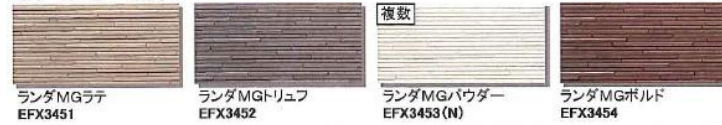

◆マイスターウッド調 V

◆レポーストーン調 V

◆ボルブストーン調 V

◆シェードブリック調 V

◆コルモストーン調 V

◆リーガストーン調 V

◆ポメロストーン調 V

◆スプリットストーン調 V

◆セリオスタイル V

◆ニューシャッターウォール調 V

◆しぶき V

◆ロックライン V

◆ナチュラルライン V

◆ミラージュタイルV

◆ファンゴ V

複数 ※このマークの商品は、弊社総合で複数の工場にて生産しております。同じ色名の商品でも生産工場毎に品番が異なります。以下の点、ご注意ください。  
・品番のご指定はお受けできませんのでご了承ください。  
・混ざり混ぜはできませんのでご注意ください。