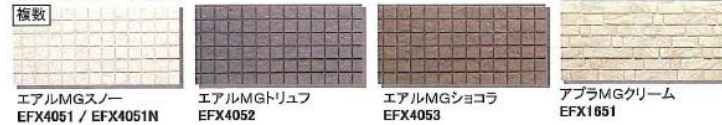

◆マイスターウッド調 V

◆レポーストーン調 V

◆ボルブストーン調 V

◆シェードブリック調 V

◆コルモストーン調 V

◆リーガストーン調 V

◆ポメロストーン調 V

◆スプリットストーン調 V

◆セリオスタイル V

◆ニューシャッターウォール調 V

◆しぶき V

◆ロックライン V

◆ナチュラルライン V

◆ミラージュタイルV

◆ファンゴ V

複数 ※このマークの商品は、弊社総合で複数の工場にて生産しております。同じ色名の商品でも生産工場毎に品番が異なります。以下の点、ご注意ください。  
・品番のご指定はお受けできませんのでご了承ください。  
・混ざり混ぜはできませんのでご注意ください。