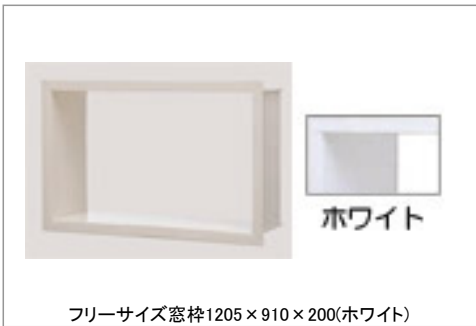

スライドバー

スライドハンガー付インテリアバー(メタル調)

大賞受賞

エアインクリックシャワー

ランドリーパイプ

ランドリーパイプ 1本

カウンター下収納

カウンター下収納棚1個(ホワイト)

手すり(浴槽横)

I型インテリアバー-L=600(ホワイト)

窓枠

フリーサイズ窓枠1205×910×200(ホワイト)

Color Variation

※ はお見残りカラーです

■床

■カウンター