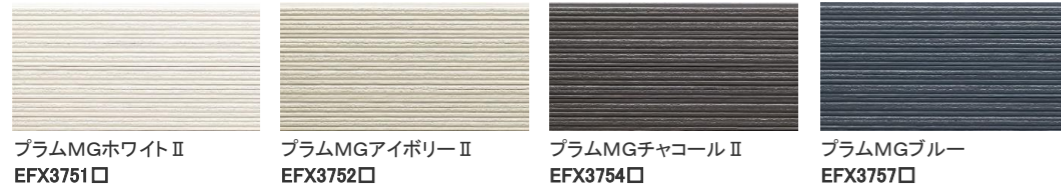

アイリオMGホワイト EFA5651□   アイリオMGベージュ EFA5652□   アイリオMGブラウン EFA5653□   アイリオMGチャコール EFA5654□

■ナチュラルライン V